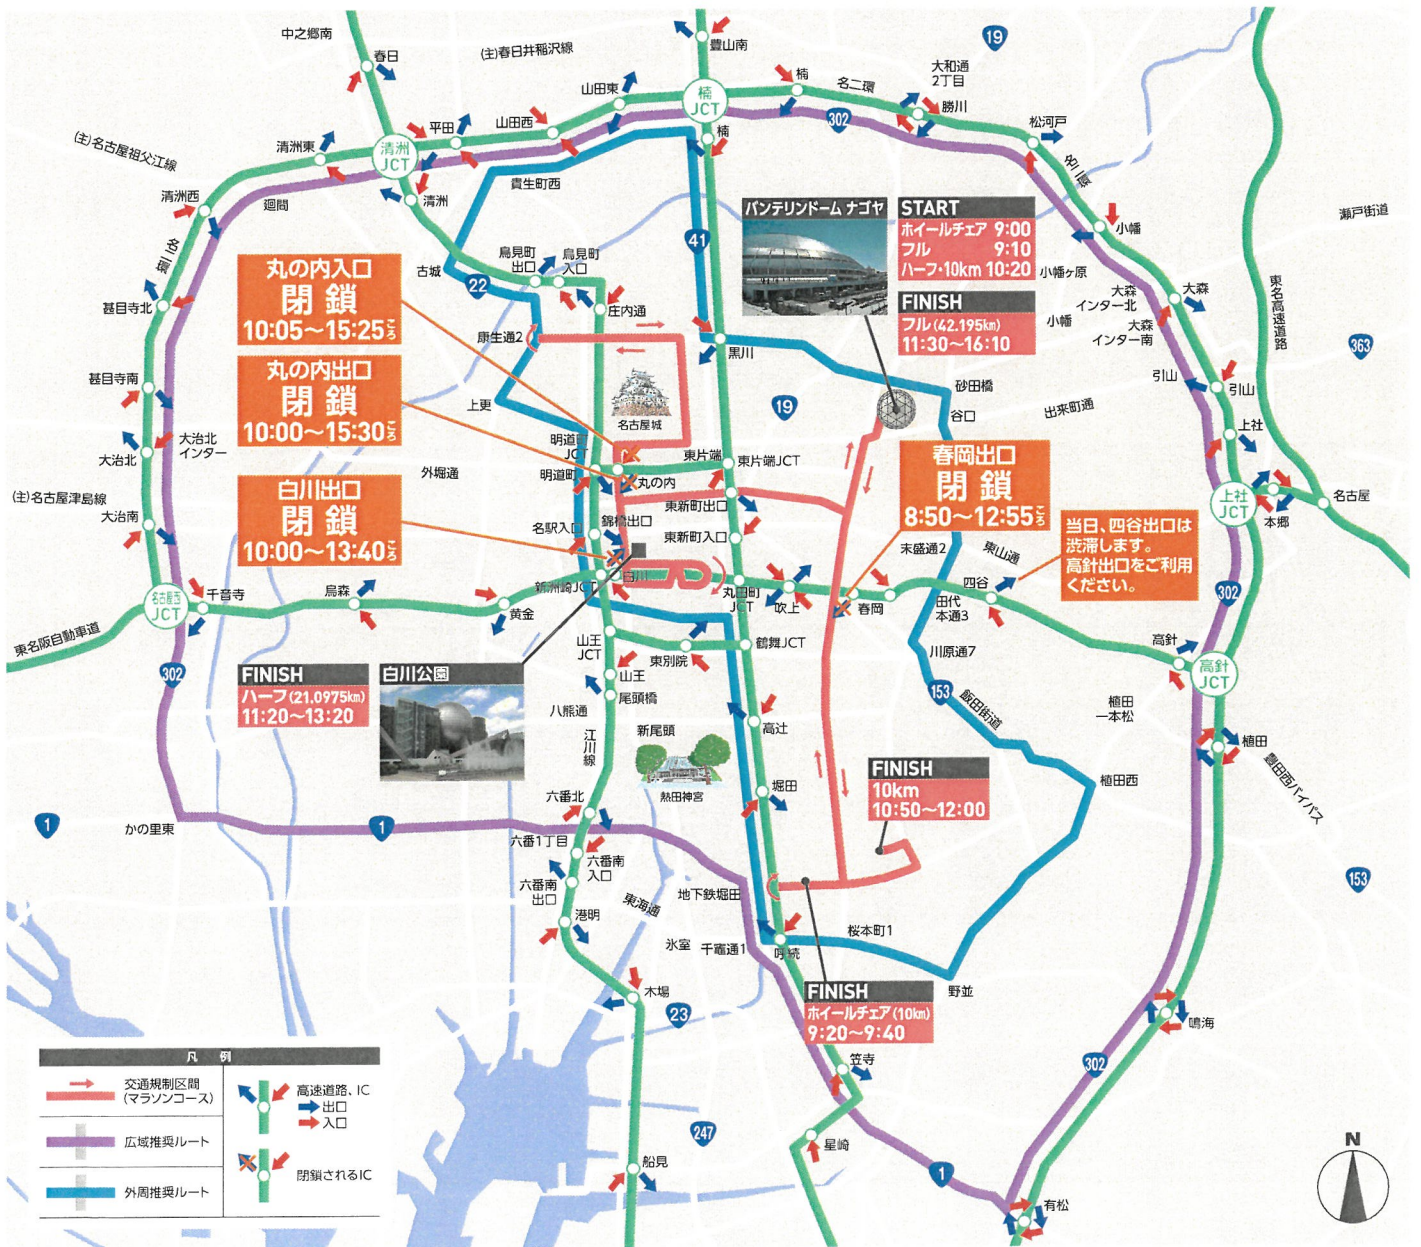

名古屋ウィメンズマラソン2024
名古屋シティマラソン2024
名古屋ウィメンズホイールチェアマラソン2024

2024年
3月10日(日)
規制予定時間
6:00~16:20

交通規制のお知らせ

マラソンによる規制時間は目安であり、当日の競技状況によって変わる場合があります。

- コース及びコース周辺の道路では、**最長約10時間、車両の通行が禁止**されます。ご協力をお願いします。
- 名古屋市内では相当の混雑・渋滞が予想されますので、**当日の自動車利用は極力ご遠慮ください**。
なお、自動車を利用される場合は、外周の推奨ルート、高速道路(有料、一部出入口閉鎖あり)等をご利用ください。
- **歩行者と自転車もコース横断はできません**。横断者は歩道橋、地下鉄出入口等その他、大会関係者の指示に従って横断してください。
- コース及び会場周辺での**無人航空機(ドローン等)の飛行は禁止**させていただきます。

皆さまのご協力をお願いします

名古屋ウィメンズマラソン2023
名古屋シティマラソン2023
名古屋ウィメンズホイールチェアマラソン2023

2023年
3月12日(日)
規制予定時間
6:00~16:20

う回をお願い 広域版

マラソンによる規制時間は目安であり、当日の競技状況によって変わる場合があります。

- コース及びコース周辺の道路では、**最長約10時間、車両の通行が禁止**されます。ご協力をお願いします。
- 名古屋市内では相当の混雑・渋滞が予想されますので、**当日の自動車利用は極力ご遠慮ください。**
なお、自動車を利用される場合は、外周の推奨ルート、高速道路(有料、一部出入口閉鎖あり)等をご利用ください。
- **歩行者と自転車もコース横断はできません。**横断者は歩道橋、地下鉄出入口等の他、大会関係者の指示に従って横断してください。
- コース及び会場周辺での**無人航空機(ドローン等)の飛行は禁止**させていただきます。

マラソンフェスティバル ナゴヤ・愛知実行委員会

交通規制問合せデスク TEL 0570-666-401 (有料)

※土日祝および、冬期休日を除く 10:00~17:00

※3月6日(月)~11日(土) 10:00~20:00、3月12日(日) 7:00~17:00

公式HPは [マラソンフェスティバル ナゴヤ・愛知](#)

QRコードから
交通規制図が
ダウンロードで
きます。

SSS Stop Slow Smart
3つのSで交通事故抑止!